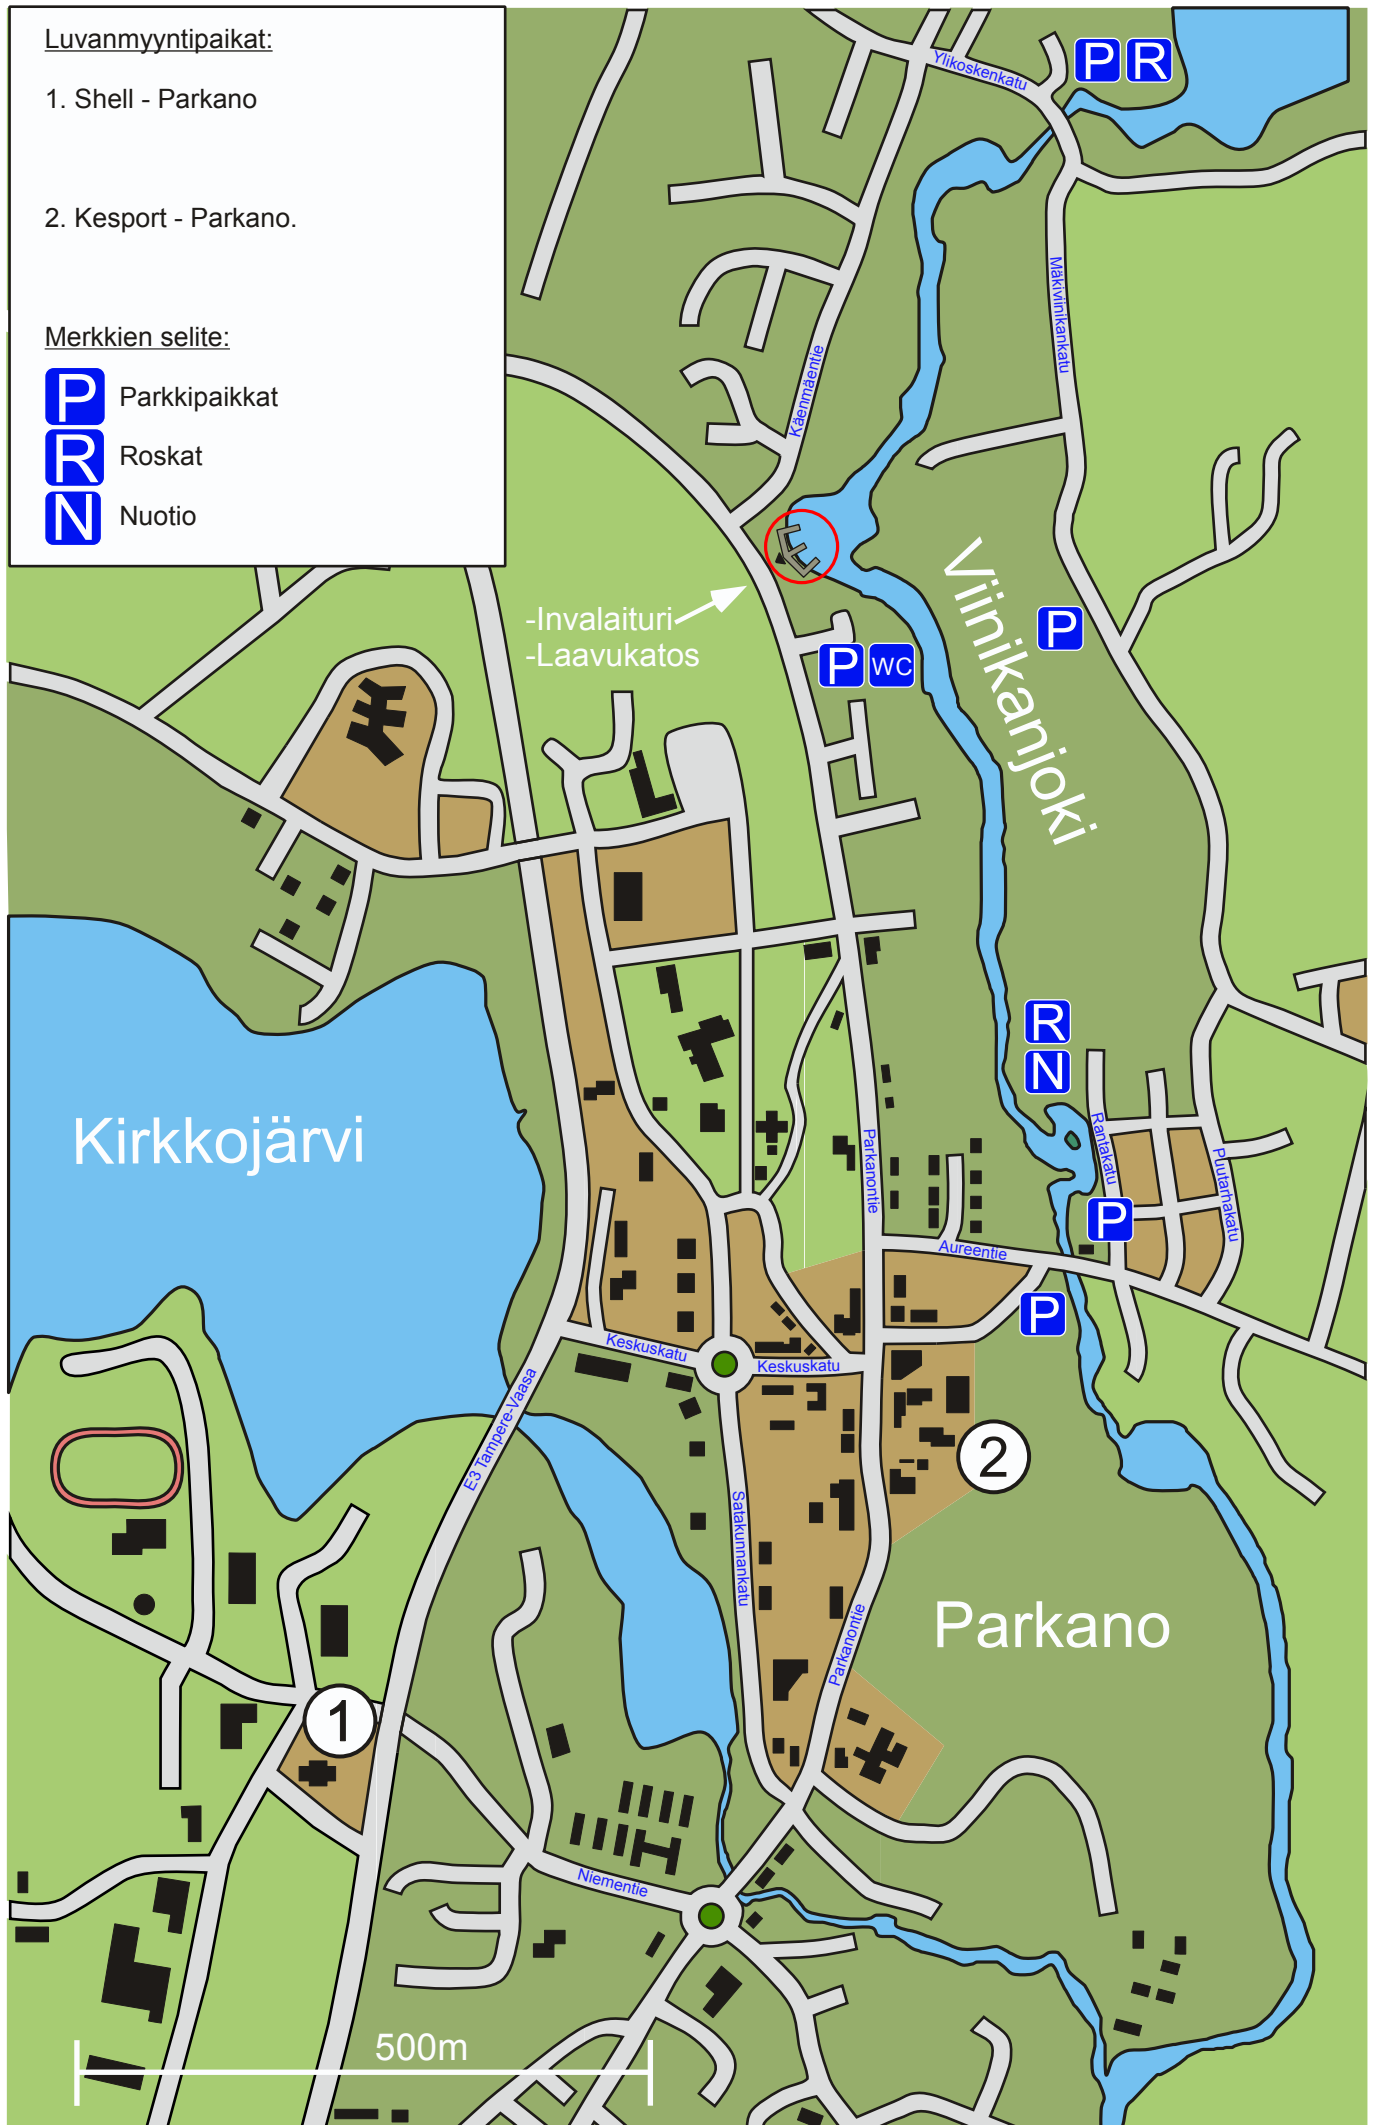

Luvanmyyntipaikat:

1. Shell - Parkano
2. Kesport - Parkano.

Merkkien selite:

- P** Parkkipaikat
- PR** Roskat
- N** Nuotio

Viinikanjoen kalastusalueen rajamerkinntät:

Keltainen rantaviiva:
Sallittu kalastuspuoli

PR

Kairokosken
niska

Kairokoski

Haapaskosken
niska

Haapaskoski

-Invalaituri
-Laavukatos

P WC

P

Lehtiskosken
niska

Lehtiskoski

Kalastajankartta

Merkkien selite:

- P** Parkkipaikat
- R** Roskat
- N** Nuotio
- WC** Käymälä