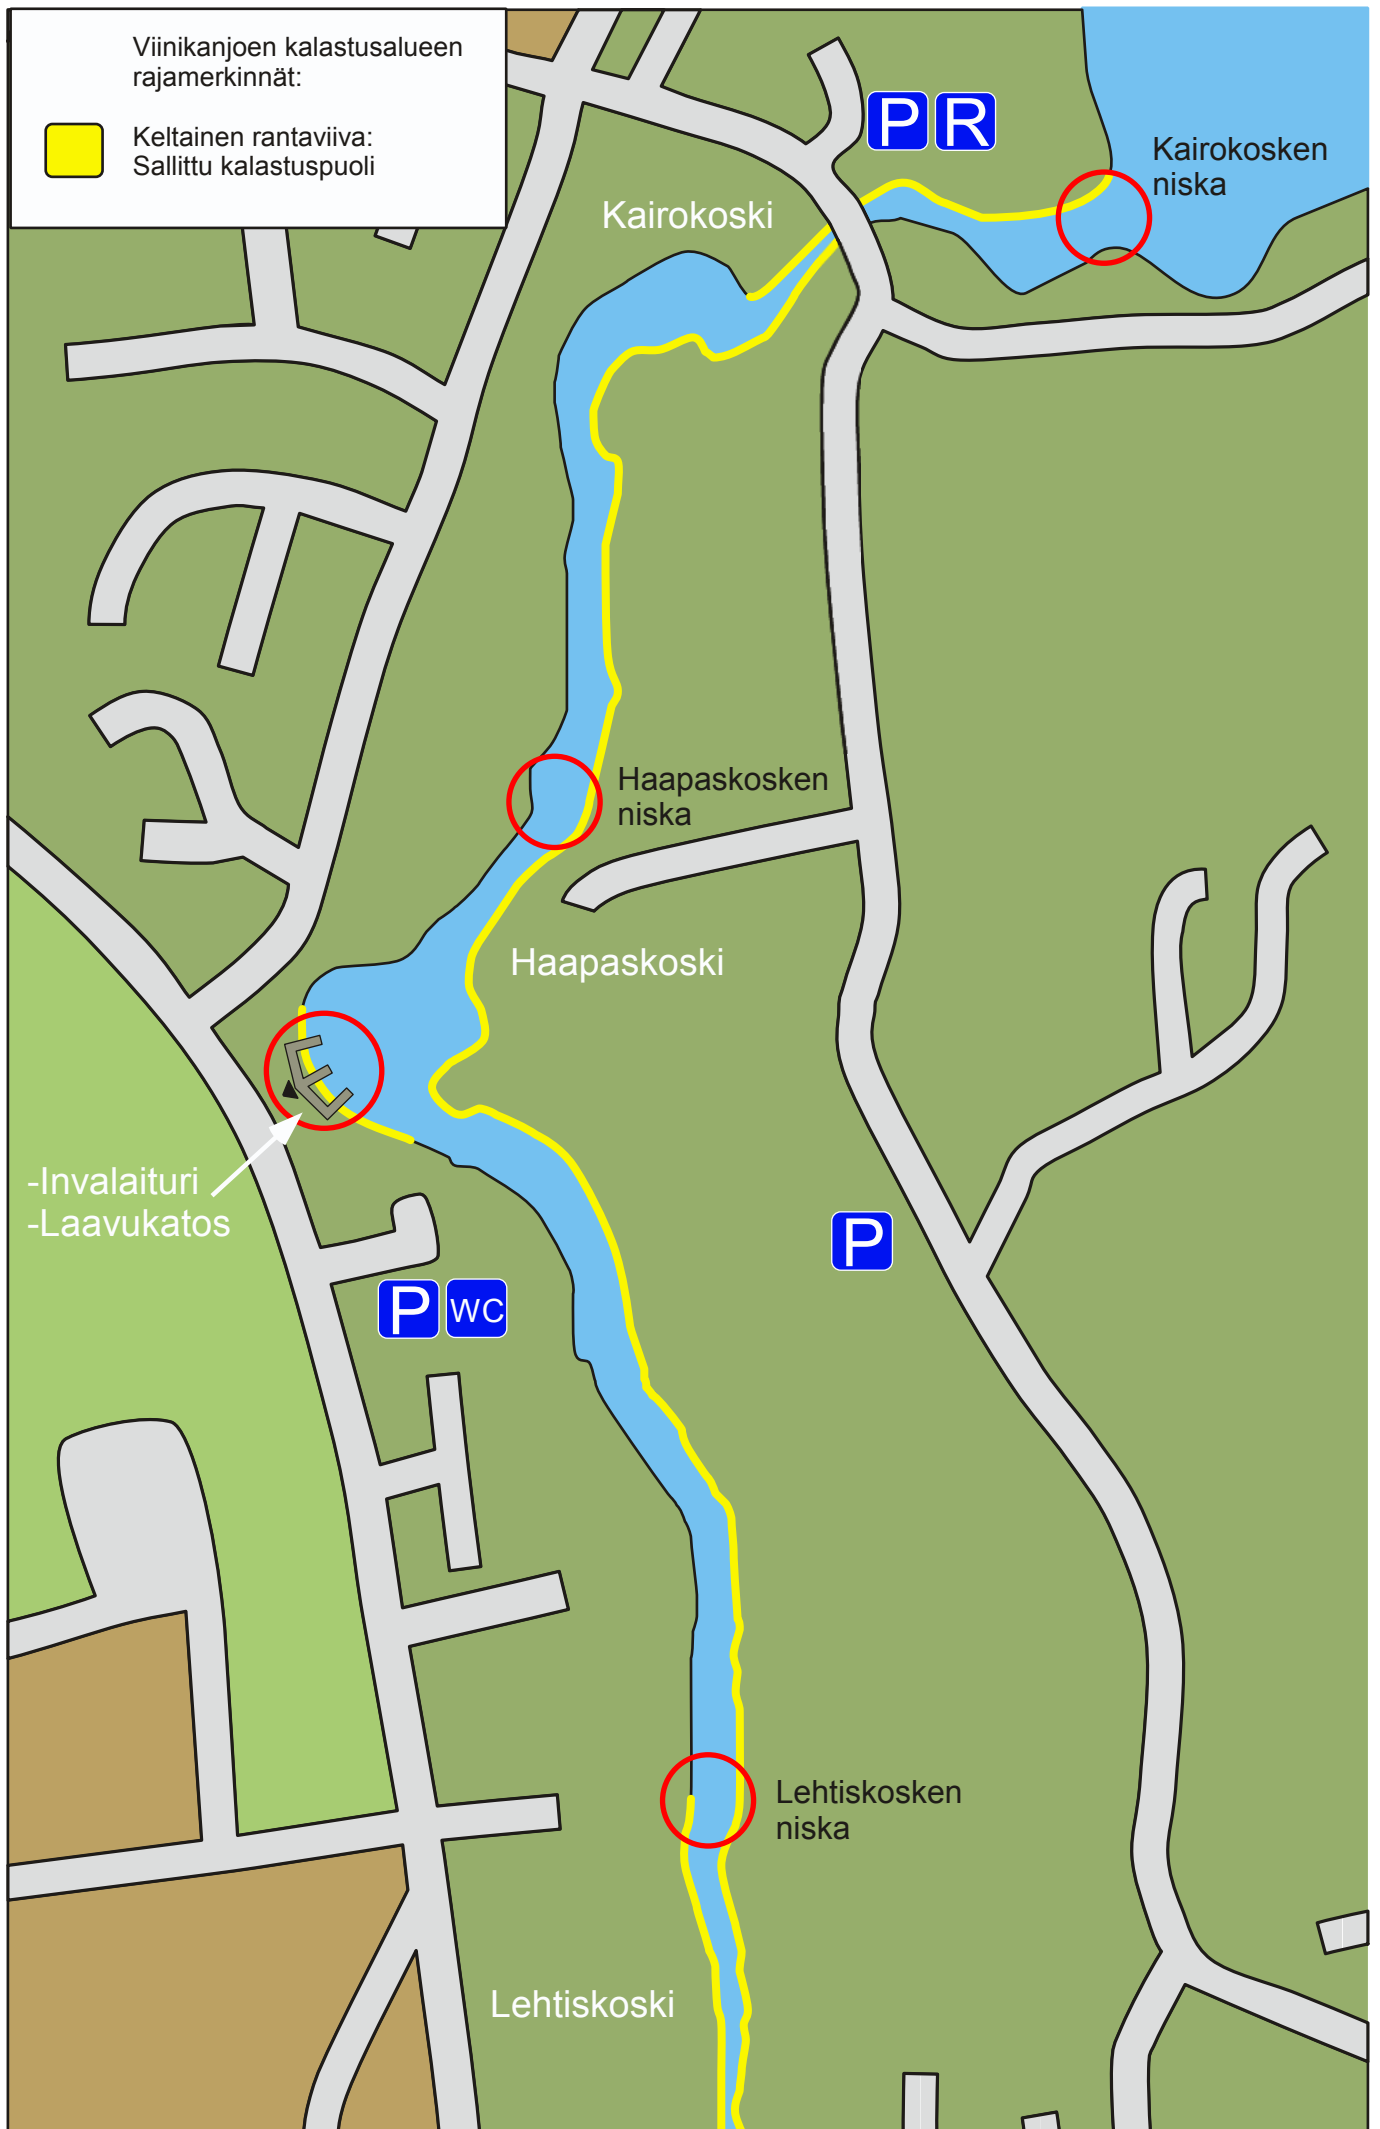

Luvanmyyntipaikat:

1. Shell - Parkano
2. Kesport - Parkano.

Merkkien selite:

- P** Parkkipaikat
- PR** Roskat
- N** Nuotio

Viinikanjoen kalastusalueen rajamerkinntät:

Keltainen rantaviiva:
Sallittu kalastuspuoli

PR

Kairokosken
niska

Kairokoski

Haapaskosken
niska

Haapaskoski

-Invalaituri
-Laavukatos

P WC

P

Lehtiskosken
niska

Lehtiskoski

Kalastajankartta

Merkkien selite:

- P** Parkkipaikat
- R** Roskat
- N** Nuotio
- WC** Käymälä